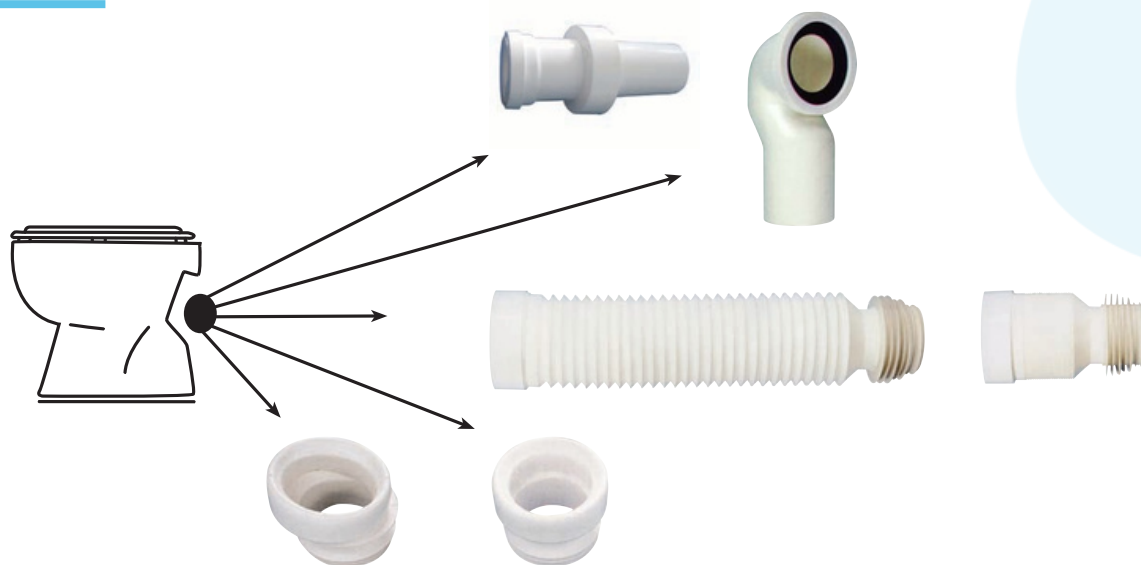

SCARICHI PER WC

WC OUTLET

Art. 100TSPR - Art. 110TSPR

IMBALLO: CARTONE DA 12/9 PZ
PESO: Kg 7,40 / 5,50
VOLUME: m3 0,08 / 0,07

*Packaging: 12/9 pieces carton
Weight: Kg 7,40 / 5,50
Volume: m3 0,08 / 0,07*

Art. 110CSB

IMBALLO: CARTONE DA 24 PZ
PESO: Kg 8,20 / 7,50
VOLUME: m3 0,08 / 0,13

*Packaging: 24 pieces carton
Weight: Kg 8,20 / 7,50
Volume: m3 0,08 / 0,13*

Art. 3131FLEX

IMBALLO: CARTONE DA 15 PZ
PESO: Kg 10,60
VOLUME: m3 0,13

| | CODICE CODE | DESCRIZIONE DESCRIPTION |
|---|-----------------|---|
|  | 110TSPR | TUBO DI SCARICO WC A PARETE LUNGHEZZA CM 35, Ø ENTRATA MM 90/100, Ø USCITA MM 110 CON ROSONE <i>Waste pipe cm 35 With rosette - inlet Mm90/100 Ø & outlet diam. mm 110</i> |
|  | 100TSPR | TUBO DI SCARICO WC A PARETE LUNGHEZZA CM 25, Ø ENTRATA MM.90/100 E USCITA MM.100 CON ROSONE <i>Waste pipe cm 25 With rosette - inlet mm 90/100 & outlet diam. mm 100</i> |
|  | 110 CSB | TUBO DI SCARICO CURVO PER VASI CON SCARICO A PARETE Ø 110 MM ENTRATA MM 90/100 <i>Floor curved waste pipe mm 110 For wc with wall outlet, inlet mm 90/100</i> |
|  | PRO990 | CURVA DI SCARICO PROLUNGATA PER VASI CON SCARICO A PARETE ENTRATA 90/100 mm USCITA 90mm <i>Curved waste extension pipe for wc. With inlet mm 90/100 outlet mm 90</i> |
|  | CB100551 | CURVA DI SCARICO PROLUNGATA PER VASI CON SCARICO A PARETE ENTRATA 90/100 mm USCITA 110mm <i>Curved waste extension pipe for wc. With wall outlet inlet mm 90/100 outlet mm 110</i> |
|  | 3131FLEX | TUBO DI SCARICO FLESSIBILE ED ESTENSIBILE DA mm 285 A mm 590, Ø LATO CONNESSIONE mm 90-110 LATO WC 80-120 mm <i>Flexible extensible drain pipe from 285 to 590 mm, Diam. side pipe connection mm 90 -110 Diam. WC side 80-120 mm</i> |
|  | 1363MDIR | MANICOTTO CONCENTRICO DIRITTO <i>Concentric rubber joint</i> |
|  | 1363MECC | MANICOTTO ECCENTRICO <i>Excentric rubber joint</i> |